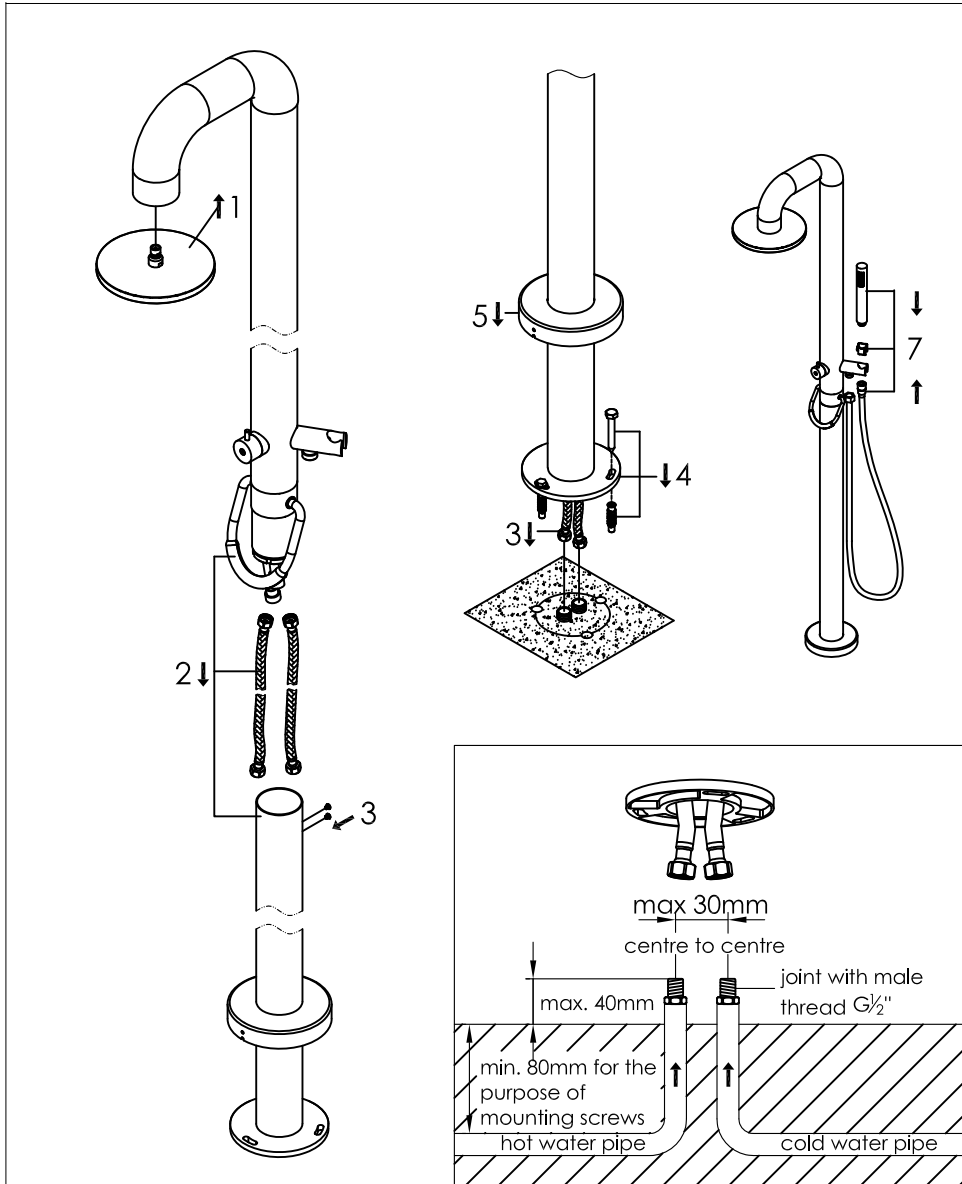

freestanding shower mixer with hand shower

vrijstaande douche met ééngreepsmengkraan en handdouche

200-6210

installation

technical diagram